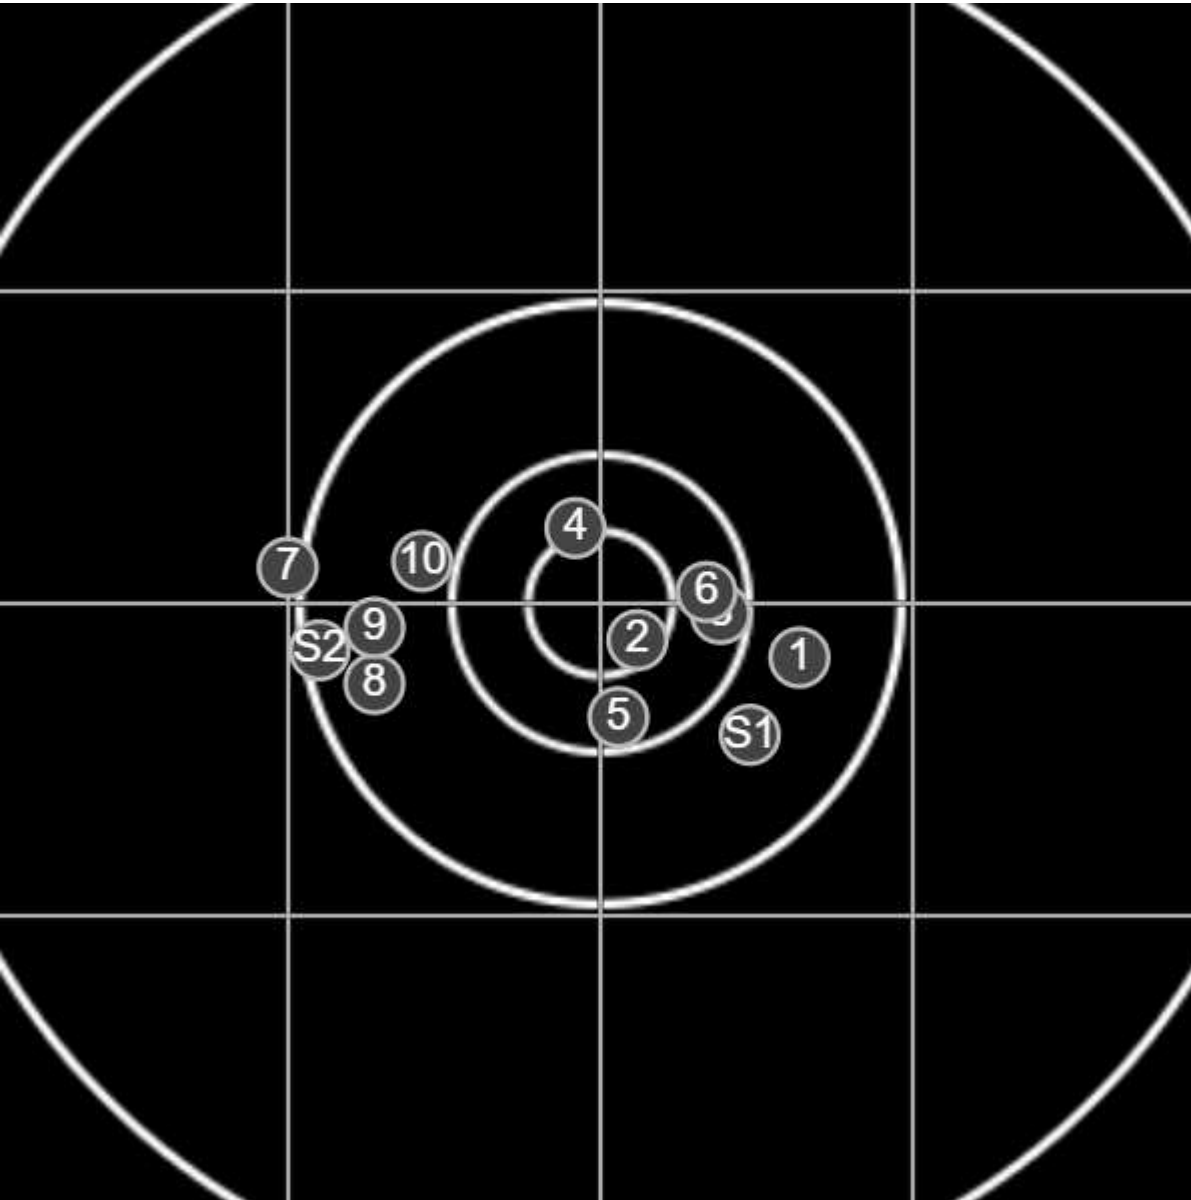

true  
3/14/2026  
2:24:52 PM

**BRC Series Shoot**  
Series 3  
500yd

**BRC T4 [-55]**  
AU-500y

Group: 221.2 mm  
(217.9w x 80.6h)

(F)

**Shooter**  
Colin Howell[m10]

**54.2**

**FINAL**

v: 2119, sd: 15.2

#	fps	score
10	2113	5
9	2129	5
8	2092	5
7	2131	4
6	2131	6
5	2095	6
4	2134	X
3	2115	6
2	2135	X
1	2110	5
S2	2133	(5)
S1	2137	(5)